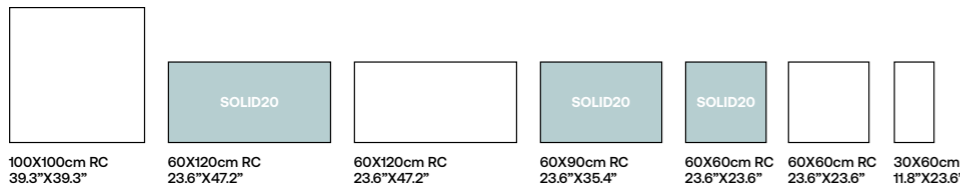

FORMATS

PECES ESPECIALS

* DISPONIBLE SOTA COMANDA