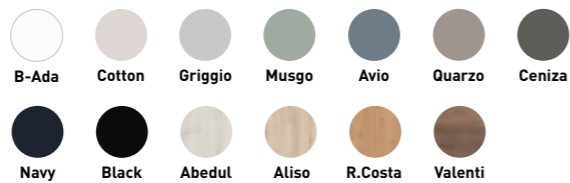

60cm	80cm	100cm
Moble Eleven	189	205	229
Lavabo Flat	80	101	135
Mirall Sevilla 80	48		

- Caixons soft close
- Extracció parcial
- Lacat Mat
- Acabat laminat
- Caixó Tèxtil

	60cm	80cm	100cm	120cm
Moble Nomad	253	280	322	356
Encimera Nomad	125	137	164	175
Lavabo Colors	181			
Mirall Loira LED	233