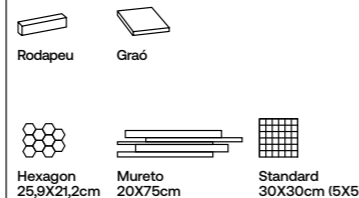

PECES ESPECIALS

* DISPONIBLE SOTA COMANDA

REVESTIMENT PASTA BLANCA

FORMATS

33,3X90cm RC
13"X35.4"

33,3X90cm RC
13"X35.4"

VIDEO