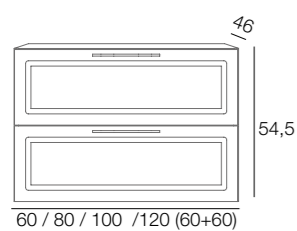

Blau Navy Mat · **AZ6M**

Antracita Brillant · **GR16B**

Negre Mat · **NG3M**

Sèrie Seul

ACABATS DISPONIBLES

Laques premium color mat

MIDES I PREUS

Conjunt amb	60	80	100	120 (60+60)
Lavabo ceràmic centrat	395€	440€	505€	638€
Top Melamina 16 mm	384€	456€	503€	764€