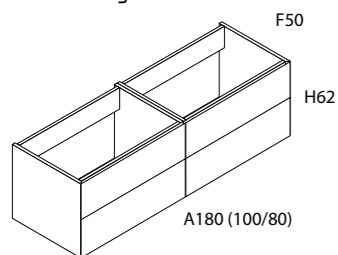

CONJUNT MOBLES
Laterals Vistos
Fabricat en MDF Hidròfug.
Acabat Laca Pedra Mate
Frontal Push
Calaixos Legrabox

Codi RM2C-H62/RM2C-H62
Preu 1.836 €

LAVABO ENCIMERA
Fabricat en Cristall Mate.
Lavabo DAY61
Acabat Pedra Mate
Posició Lavabo Esquerre
Aixeta del darrere