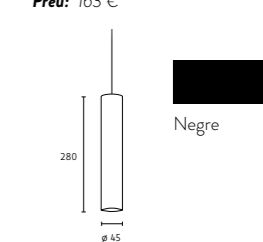

E560. Mirall Uma Led
Preu: 985 €

Lavabo semi encastrat NEW POMPEI
Preu: 625 €

L26. Sota lavabo 1 calaix
Preu: 435 €

C23. Coqueta 1 calaix
Preu: 437 €

E590. Moon sense bisell + Ilum
Preu: 471 €

L26. Sota lavabo 1 calaix / Barres 2 modular
Preu: 436 €

C05. Coqueta 1 calaix / Barres 2 modular
Preu: 441 €

Q21. Victoria Metallic
Preu: 127 €

F22. Taulell sense lavabo
Preu: 345 €

C46. Decoratiu obert 3 forats + il·luminació
Preu: 662 €

Q20. Làmpada Ceiling
Preu: 163 €