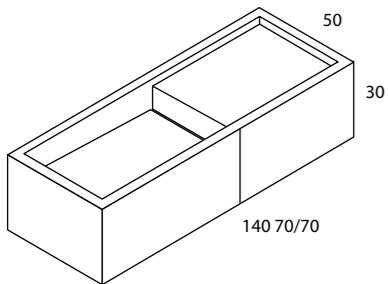

MOBLE 2 CALAIXOS AMB LAVABO INCLÒS
Fabricat en HPL acabat Marbre.
Lavat LINE-LP-60
Acabat Onice Venato
Frontal Petra Ungler inferior

Codi PBICIC
Preu 2.668 €

16 MOBLES DE BANY

Codi ERDL
Preu 374 €