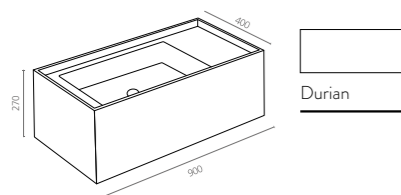

L26. Sota lavabo 1 calaix / Barres 2 modular
Preu: 436 €