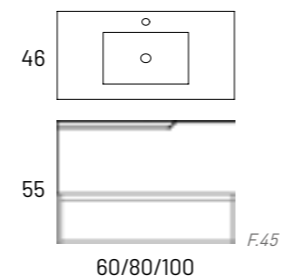

60cm	80cm	100cm
Moble Eleven	189	205	229
Lavabo Flat	80	101	135
Mirall Sevilla 80	48		

- Caixons soft close
- Extracció parcial
- Lacat Mat
- Acabat laminat
- Caixó Tèxtil

	60cm	80cm	100cm	120cm
Moble Nomad	253	280	322	356
Encimera Nomad	125	137	164	175
Lavabo Colors	181			
Mirall Loira LED	233