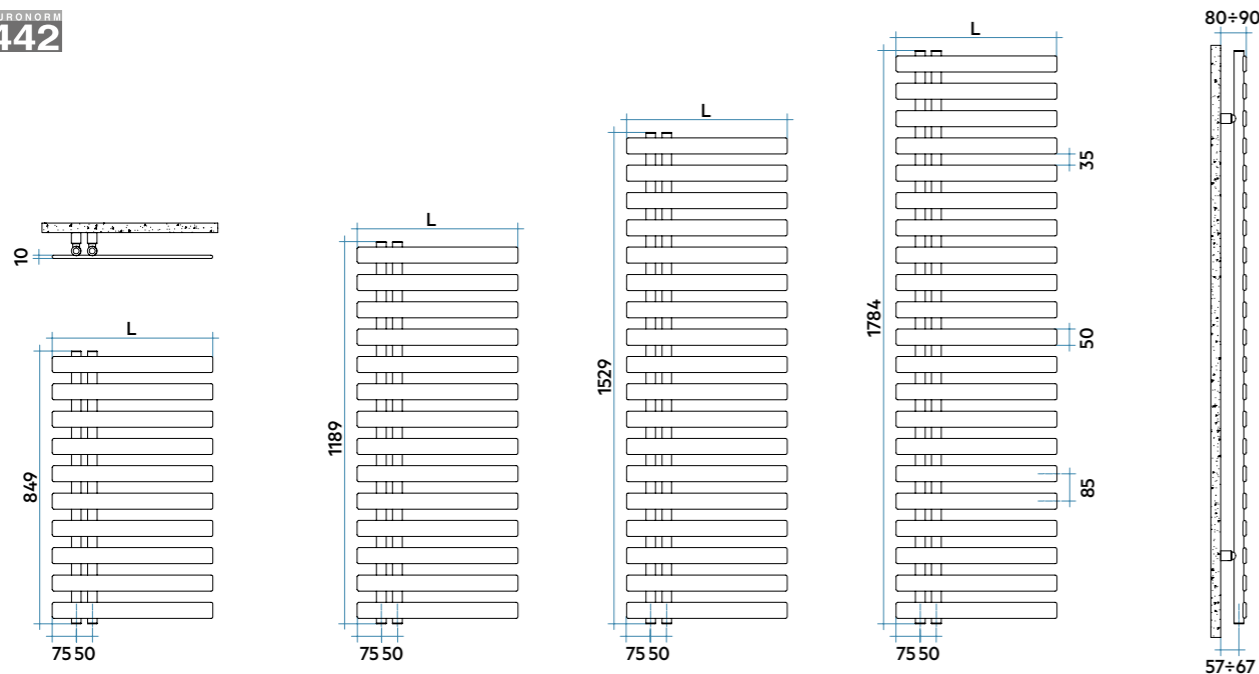

FITXA
TÈCNICA

MANUAL DE
INSTALLACIÓ

KALIMBA

IRSAP

Model	Codi	Alçada H mm	Amplada L mm	Entre eixos L' mm	QnΔT=50°C	QnΔT=40°C	QnΔT=30°C	Preu € Blanc	Pes Kg	Capaç. lt	Expon. n	Resist. func. mixte Watt (*)
					Watt	Watt	Watt					
849	CHS050B 01 •	849	500	50	367	280	151	340	6,8	2,6	1,210	400
	10 Tubs CHS060B 01 •	849	600	50	415	313	164	359	7,8	3,0	1,260	400
1189	CHM050B 01 •	1189	500	50	484	368	196	405	9,4	3,7	1,230	400
	14 Tubs CHM060B 01 •	1189	600	50	548	411	213	425	10,9	4,2	1,290	400
1529	CHL050B 01 •	1529	500	50	606	454	235	523	12,0	4,7	1,290	700
	18 Tubs CHL060B 01 •	1529	600	50	687	518	271	542	13,9	5,4	1,270	700
1784	CHE050B 01 •	1784	500	50	704	535	285	614	14,0	5,6	1,230	700
	21 Tubs CHE060B 01 •	1784	600	50	797	600	314	634	16,2	6,3	1,270	700

Per a ΔT diferents dels expressats a la taula utilitzar la fórmula: Q=Qn (ΔT / 50)ⁿ

01 = Codi color Blanc Estàndard

- Lliurament immediat color Blanc Estàndard (Cod. 01).

(*) Kalimba està disponible també en versió mixta, sol·licitant a part una resistència de la potència indicada a la taula de preus.

Característiques

- Radiador tovalloles en acer.
- Col·lectors rodons Ø30 mm.
- Elements horitzontals ovalats de 50 x 10 mm.
- Profunditat: 50 mm.
- Rosques 1/2" gas dreta.
- Pressió màxima de feina: 4 bar.
- Temperatura màx. admesa: 95°C.

El preu inclou

- 2 Purgadors manuals de 1/2".
- Suports per a paret en el mateix color del radiador.

No instal·lar a zona de dutxa

REVERSIBLE

CE 16
EN442-1

EN 442

Accessoris recomanats

Kits vàlvules

Bitub 50 mm, Bitub diseny, Monotub

Cobretubs

Resistències elèctriques

KALIMBA

Alçada 1784 mm, amplada 500 mm.
Color Negre Satinat (Cód. 30) Sèrie Especial