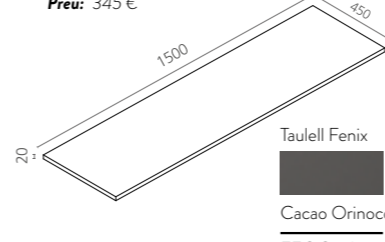

F22. Taulell sense lavabo
Preu: 345 €