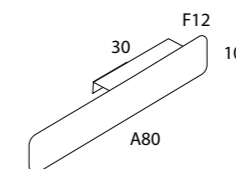

Codi ACTOES-80
Preu 159 €