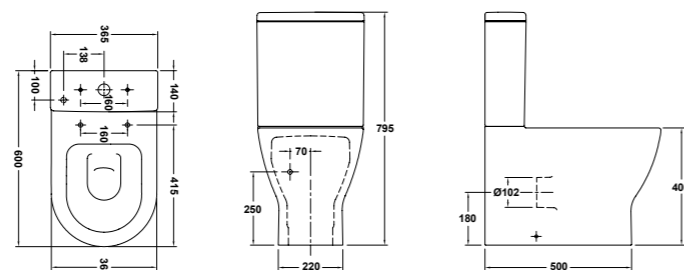

Seient esmorteït Slim envoltant	51696	
---------------------------------	-------	--

Bidet BTW de 54 x 36 cm Amb joc d'ancoratge	09360	222,50€
--	-------	---------

EMMA

gala

EMMA SQUARE

gala

DESCRIPCIÓ	REFERÈNCIA	PREU
Inodor per a tanc baix BTW Compact 60 x 36 cm. Amb sortida dual i joc d'ancoratge Per a instal·lació amb sortida vertical és necessari colze Per a instal·lació amb sortida horitzontal no cal colze	30160	448,50€
Tanc baix amb tapa i mecanisme de doble polsador 4,5/3 litres Alimentació inferior esquerra	27558	
Seient fix	51660	