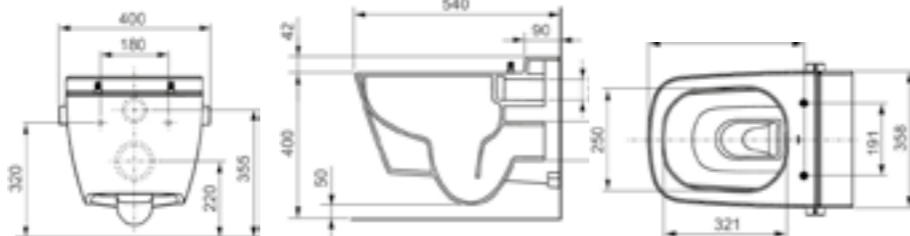

TECEone Inodor amb funció de rentat

Inodor rimless (sense vores interior) amb funció de dutxa integrada per garantir un còmode rentat de la zona íntima. La funció de dutxa actua sense electricitat, utilitzant les connexions d'aigua calenta i freda disponibles.

TECEOne	REF. 9.700.200	1.329,83 Eur.
TECEOne tapa	REF. 9.700.600	215,08 Eur.