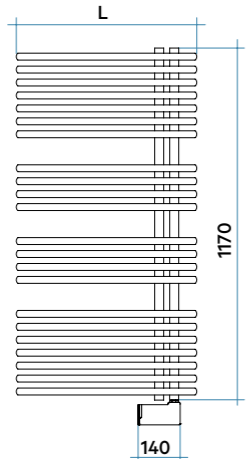

Model	Codi	Alçada	Amplada	Pes	Resistència elèc.	Preu €* (rad.r+resist.) Blanc Electrònica
		H mm	L mm	Kg	Watt	
928 18 Tubs - 2 Espais	YRS050H 01 ● ▲	928	500	12,3	400	577,00
1170 22 Tubs - 3 Espais	YRM050H 01 ● ▲	1170	500	15,4	500	634,00
1455 27 Tubs - 4 Espais	YRLO60H 01 ● ▲	1455	600	21,3	750	745,00
1842 36 Tubs - 4 Espais	YRG060H 01 ●	1842	600	27,4	1000	1.005,00

01 = Código color Blanco Estándar

TERMOSTAT ELECTRÒNIC WIFI MOD. E

Model	Codi	Alçada	Amplada	Pes	Resistència elèc.	Preu €* (rad.r+resist.) Blanc Electrònica
		H mm	L mm	Kg	Watt	
928 18 Tubs - 2 Espais	YRS050E 01 ● ▲	928	500	12,3	400	617,00
1170 22 Tubs - 3 Espais	YRM050E 01 ● ▲	1170	500	15,4	500	674,00
1455 27 Tubs - 4 Espais	YRLO60E 01 ●	1455	600	21,3	750	785,00
1842 36 Tubs - 4 Espais	YRG060E 01	1842	600	27,4	1000	1.045,00

01 = Codi color Blanc Estándar

- Lliurament immediat color Blanc Estándar (Cod. 01).
- ▲ Lliurament immediat color Negre Satinat (Cod. 30) amb increment +25% sobre preu color Blanc Estándar.

Característiques

- Radiador tovallol·ler en acer.
- Col·lectors verticals Ø30 mm.
- Tubs horitzontals Ø23 mm.
- Farciment de líquid termoconvector.

El preu inclou

- Resistència instal·lada.
- Inclou cable de 1200 mm i endoll schuko termosegellat.
- Suports a paret al mateix color del radiador.

El radiador se subministra sempre amb la resistència instal·lada al costat DRET.
FUNKY_S ELÈCTRIC NO ÉS REVERSIBLE.

Accessoris recomanats

Hang Up

Disponible únicament amb col·lectors a la dreta

FUNKY_S ELÈCTRIC
Alçada 1455 mm, Amplada 600 mm.
Color Ivori (Cód. 02) Sèrie Classic
amb Resistència WiFi (Mod. E).