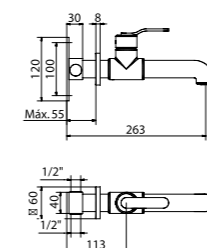

MONOCOMANDAMENT LAVABO
FRONTAL

	PVP €
CR57507080	333,00
LP57507080	333,00
CB57507080	533,00
GM57507080	533,00
Amb vàlvula clic clack universal	
CR57507081	354,00
LP57507081	354,00
CB57507081	600,00
GM57507081	600,00

Cartutx llautó