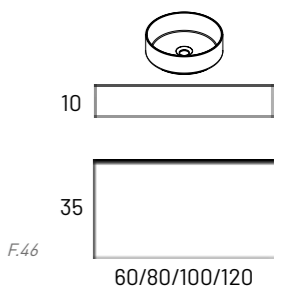

- Caixons soft close
- Extracció total
- Lacat Mat
- Acabat laminat
- Caixó Metàlic