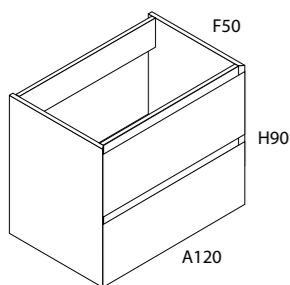

Codi **RM2C-H90**
Preu 1.756 € (Sin Cajones Interiores)