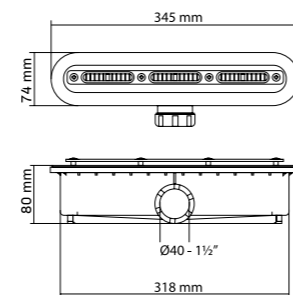

Alçada (Y) i desguàs (X) variable depenent del llarg del plat.

LLARG 120 cm = Y 2,8 cm = X 9,5 cm

LLARG 140 cm = Y 3 cm = X 10 cm

LLARG 160 cm = Y 3,2 cm = X 10 cm

LLARG 180 cm = Y 3,5 cm = X 10,5 cm

LLARG 200 cm = Y 3,6 cm = X 10,5 cm

mc bath