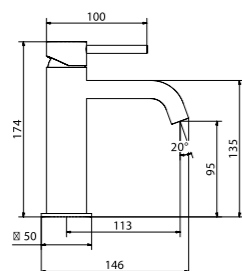

MONOCOMANDAMENT LAVABO C

	PVP €
CR08508252	144,00
LP08508252	144,00
NE08508252	225,00
OB08508252	247,00
CB08508252	247,00
GM08508252	247,00
Amb vàlvula clic clack universal	
CR08508253	165,00
LP08508253	165,00
NE08508253	262,00
OB08508253	316,00
CB08508253	316,00
GM08508253	316,00

MONOCOMANDAMENT LAVABO ENCASTAR

	PVP €
Broc 170 mm.	
CR08507630	247,00
LP08507630	246,00
NE08507630	390,00
Broc 210 mm.	
CR08507631	259,00
LP08507631	259,00
NE08507631	412,00
OB08507631	454,00
CB08507631	454,00
GM08507631	454,00
Amb vàlvula clic clack universal	
Broc 170 mm.	
CR08507638	268,00
LP08507638	267,00
NE08507638	427,00
Broc 210 mm.	
CR08507639	279,00
LP08507639	279,00
NE08507639	449,00
OB08507639	522,00
CB08507639	522,00
GM08507639	522,00