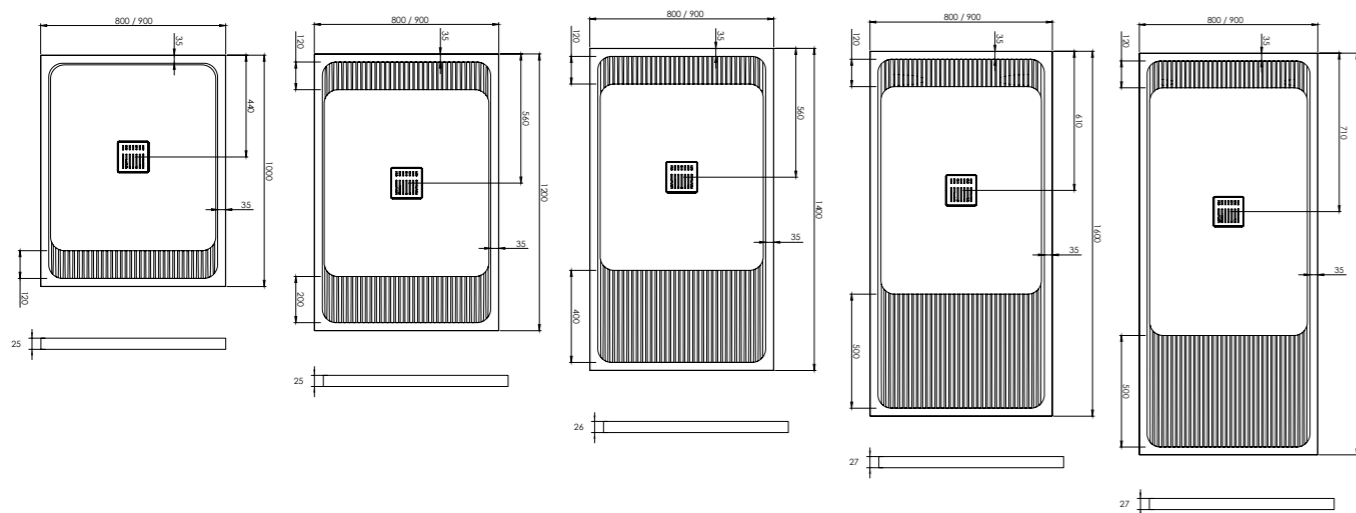

WAVE STONE

CLASE C / PN24
clase 3

3 cm.

3,5 cm.

80

L (cm) P.V.P

100	333 €

90

L (cm) P.V.P

100	381 €

80

L (cm) P.V.P

120	373 €
140	445 €
160	520 €
180	597 €

90

L (cm) P.V.P

120	440 €
140	525 €
160	598 €
180	676 €

COLOR:

BLANC BEIX CIMENT ANTRACITA

TEXTURA:

STONE

INCORPORA:

REIXETA COLOR PER-COLORESTÀNDARD.

VÀLVULA

DATOS TÉCNICOS