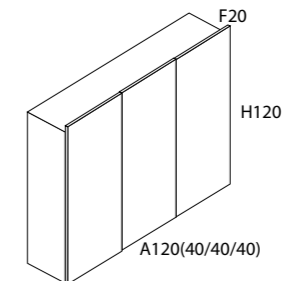

CONJUNT ARMARIS / ENCIMERA / ENTRE PARETS SENSE REGLETES
Fabricat en HPL MÀRMOL.
Acabat Onice Venato
Apertura Ungler Superior

Codi AWFIP-HI20/ AWFIP-HI20/ AWFIP-HI20 / ENFLATHPM-F20
Preu 1.857 €
Preu Encimera 252 €

MOBLES DE BANY 17