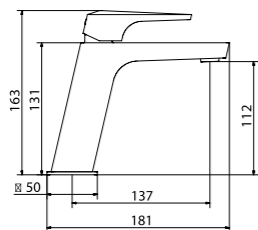

MONOCOMANDAMENT LAVABO

	PVP €
CR11508250	177,00
NE11508250	273,00
OB11508250	300,00
CB11508250	300,00
Amb vàlvula clic clack universal	
CR11508251	202,00
NE11508251	318,00
OB11508251	378,00
CB11508251	378,00