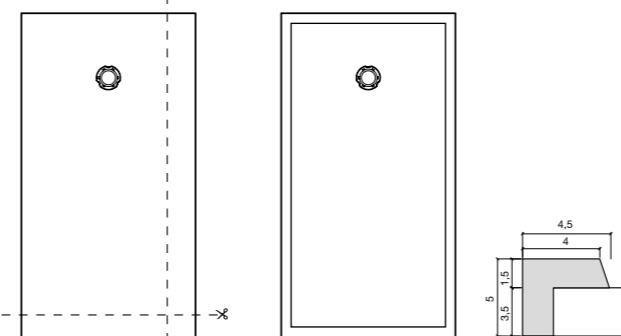

ADAPTABILITAT

Alteració de mida o forma: 35€/plat
Emmarcat a mida: 0,88€/cm

REIXETES

Inox, Color o Textura i color.

PVP

Mesures (cm)	80	90	100	110	120	130	140	150	160	170	180	190	203
70	-	310€	345€	370€	385€	400€	435€	465€	500€	570€	555€	655€	650€
75	-	-	365€	-	400€	-	-	490€	-	-	590€	-	690€
80	315€	-	380€	400€	420€	460€	485€	520€	555€	610€	630€	700€	730€
90	-	385€	405€	435€	475€	510€	570€	620€	670€	755€	780€	865€	885€
100	-	-	455€	-	530€	-	-	675€	-	-	845€	-	960€
110	-	-	-	495€	-	-	-	735€	-	-	925€	-	-
120	-	-	-	-	610€	-	-	-	-	-	-	-	-

Preus sense IVA.

Angular (cm)	80	90	100
80	315€	-	-
90	-	385€	-
100	-	-	455€

Pentagonal (cm)	100
100	455€

Preus sense IVA.

Preus sense IVA.

COLORS FIORA

0P Blanc total	40M Nude	31T Gris	0TX Blanc trencat	22TX Negre
0T Blanc trencat	40T Bone	37T Cenere	36TX Capuccino	57TX Dark
41M Seda	36T Capuccino	22T Negre	37TX Cenere	

MULTICOLOR TX / DROP +10€

DP0 Drop Blanc	DP4 Drop Negre
DP3 Drop Capuccino	DP1 Drop Dark
DP2 Drop Cenere	

+20%

Colori RAL/NCS