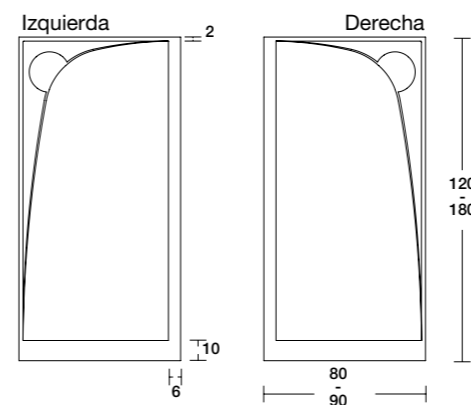

CARACTERÍSTIQUES

Extraplà amb desguàs ocult

PVP

Mesures (cm)	120	140	160	180
80	600€	685€	770€	840€
90	665€	765€	830€	900€

Preus sense IVA.