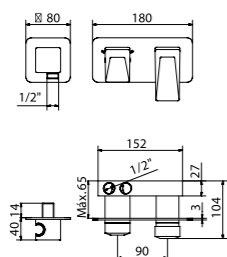

MONOCOMANDAMENT ENCASTAR HORIZONTAL 2, 3 VIES AMB PRESA D'AIGÜA SEPARADA

	PVP €
2 Vies. Amb mànec dutxa	
CR11503105	446,00
NE11503105	692,00
OB11503105	759,00
CB11503105	759,00

Inclou: Flexo 1,70 mts

RUIXADOR PARET QUADRAT BRAÇ DE 400 MM.

	PVP €
Ruixador 200 x 200 mm.	
CR00040390	212,00
OB00040390	531,00
CB00040390	531,00
Ruixador 250 X 250 mm.	
NE00040640	288,00
Ruixador 300 x 300 mm.	
CR00040340	376,00
OB00040340	801,00
CB00040340	801,00