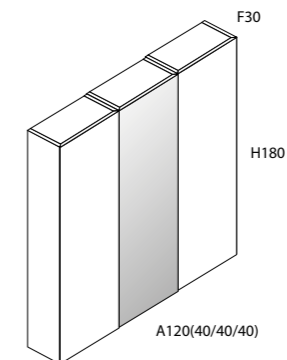

Codi **ARFIP-H180/ARFIP-H180/ARFIP-H180**
Preu 2.822 €