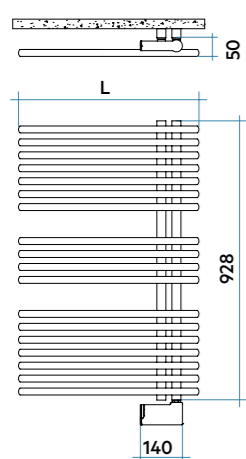

Model	Codi	Alçada	Amplada	Pes	Resistència elèc.	Preu €* (rad.r+resist.) Blanc Electrònica
		H mm	L mm	Kg	Watt	
928 18 Tubs - 2 Espais	YRS050H 01 ● ▲	928	500	12,3	400	577,00
1170 22 Tubs - 3 Espais	YRM050H 01 ● ▲	1170	500	15,4	500	634,00
1455 27 Tubs - 4 Espais	YRLO60H 01 ● ▲	1455	600	21,3	750	745,00
1842 36 Tubs - 4 Espais	YRG060H 01 ●	1842	600	27,4	1000	1.005,00

01 = Código color Blanco Estándar

TERMOSTAT ELECTRÒNIC WIFI MOD. E

Model	Codi	Alçada	Amplada	Pes	Resistència elèc.	Preu €* (rad.r+resist.) Blanc Electrònica
		H mm	L mm	Kg	Watt	
928 18 Tubs - 2 Espais	YRS050E 01 ● ▲	928	500	12,3	400	617,00
1170 22 Tubs - 3 Espais	YRM050E 01 ● ▲	1170	500	15,4	500	674,00
1455 27 Tubs - 4 Espais	YRLO60E 01 ●	1455	600	21,3	750	785,00
1842 36 Tubs - 4 Espais	YRG060E 01	1842	600	27,4	1000	1.045,00

01 = Codi color Blanc Estándar

- Lliurament immediat color Blanc Estándar (Cod. 01).
- ▲ Lliurament immediat color Negre Satinat (Cod. 30) amb increment +25% sobre preu color Blanc Estándar.

Característiques

- Radiador tovallol·ler en acer.
- Col·lectors verticals Ø30 mm.
- Tubs horitzontals Ø23 mm.
- Farciment de líquid termoconvector.

El preu inclou

- Resistència instal·lada.
- Inclou cable de 1200 mm i endoll schuko termosegellat.
- Suports a paret al mateix color del radiador.

El radiador se subministra sempre amb la resistència instal·lada al costat DRET.
FUNKY_S ELÈCTRIC NO ÉS REVERSIBLE.

Accessoris recomanats

Hang Up

Disponible únicament amb col·lectors a la dreta

FUNKY_S ELÈCTRIC
Alçada 1455 mm, Amplada 600 mm.
Color Ivori (Cód. 02) Sèrie Classic
amb Resistència WiFi (Mod. E).