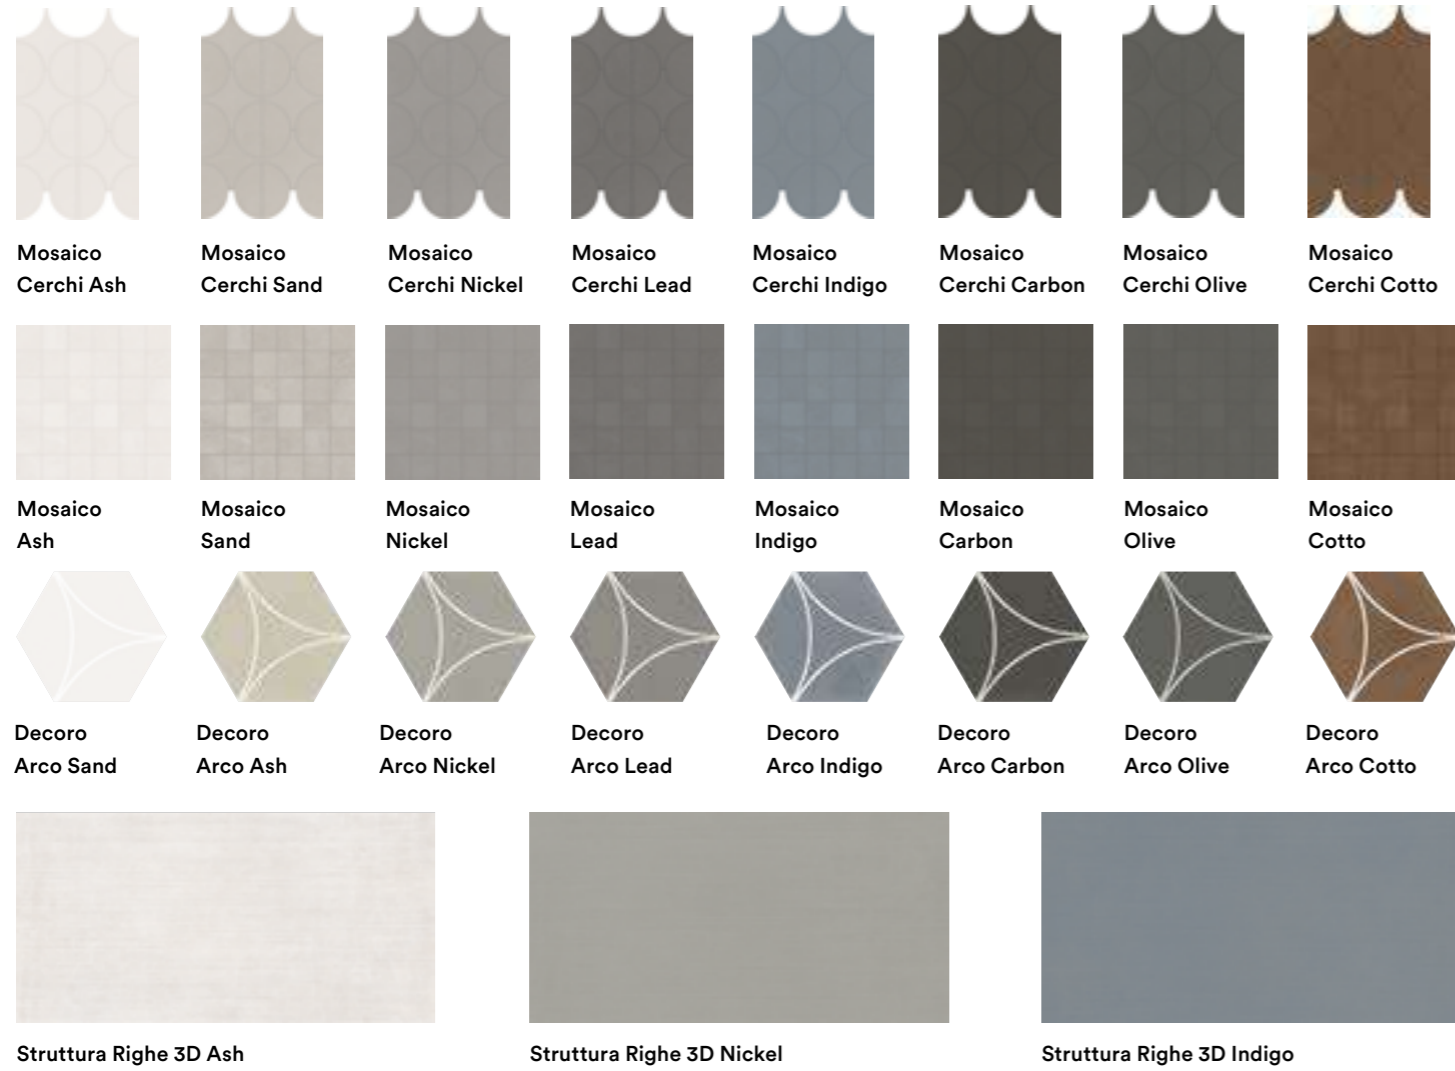

CONCRETE LOOK

Cementum

- Gres Porcelànic Fi Acolorit a Massa

Model	Format	€ m²	Model	Format	€ m²		
Cementum Ash	21x18,2	33,30	Cementum Indigo Mosaico	30x30	109,89		
Cementum Carbon		33,30	Cementum Lead Mosaico		109,89		
Cementum Cotto		33,30	Cementum Nickel Mosaico		109,89		
Cementum Indigo		33,30	Cementum Olive Mosaico		109,89		
Cementum Lead		33,30	Cementum Sand Mosaico		109,89		
Cementum Nickel		33,30	Cementum Ash Mosaico Cerchi		222,66		
Cementum Olive		33,30	Cementum Carbon Mosaico Cerchi		222,66		
Cementum Sand		33,30	Cementum Cotto Mosaico Cerchi		222,66		
Cementum Ash Decoro Arco	21x18,2	34,29	Cementum Indigo Mosaico Cerchi	23,8x41,4	222,66		
Cementum Carbon Decoro Arco		34,29	Cementum Lead Mosaico Cerchi		222,66		
Cementum Cotto Decoro Arco		34,29	Cementum Nickel Mosaico Cerchi		222,66		
Cementum Indigo Decoro Arco		34,29	Cementum Olive Mosaico Cerchi		222,66		
Cementum Lead Decoro Arco		34,29	Cementum Sand Mosaico Cerchi		222,66		
Cementum Nickel Decoro Arco		34,29	Cementum Ash		43,83		
Cementum Olive Decoro Arco		34,29	Struttura Righe 3D (only wall)				
Cementum Sand Decoro Arco		34,29	Cementum Indigo				
Cementum Ash Mosaico		30x30	109,89		Struttura Righe 3D (only wall)	60x120 Rett.	43,83
Cementum Carbon Mosaico			109,89		Cementum Nickel		43,83
Cementum Cotto Mosaico	109,89		Struttura Righe 3D (only wall)