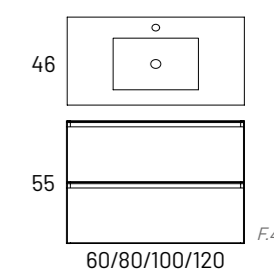

granada

	60cm	80cm	100cm	120 2s
Moble Granada	243	267	297	334
Lavabo Flat	80	101	135	253
Mirall Loira	99			

*Tirador disponible en color alumini, blanc, negre i daurat.

Caixons soft close Extracció total Lacat Mat Acabat laminat Caixó Tèxtil