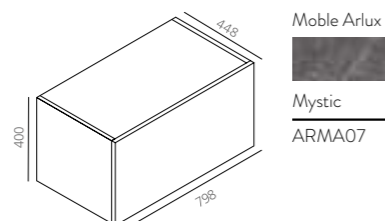

E590. Moon sense bisell + llum
Preu: 471 €