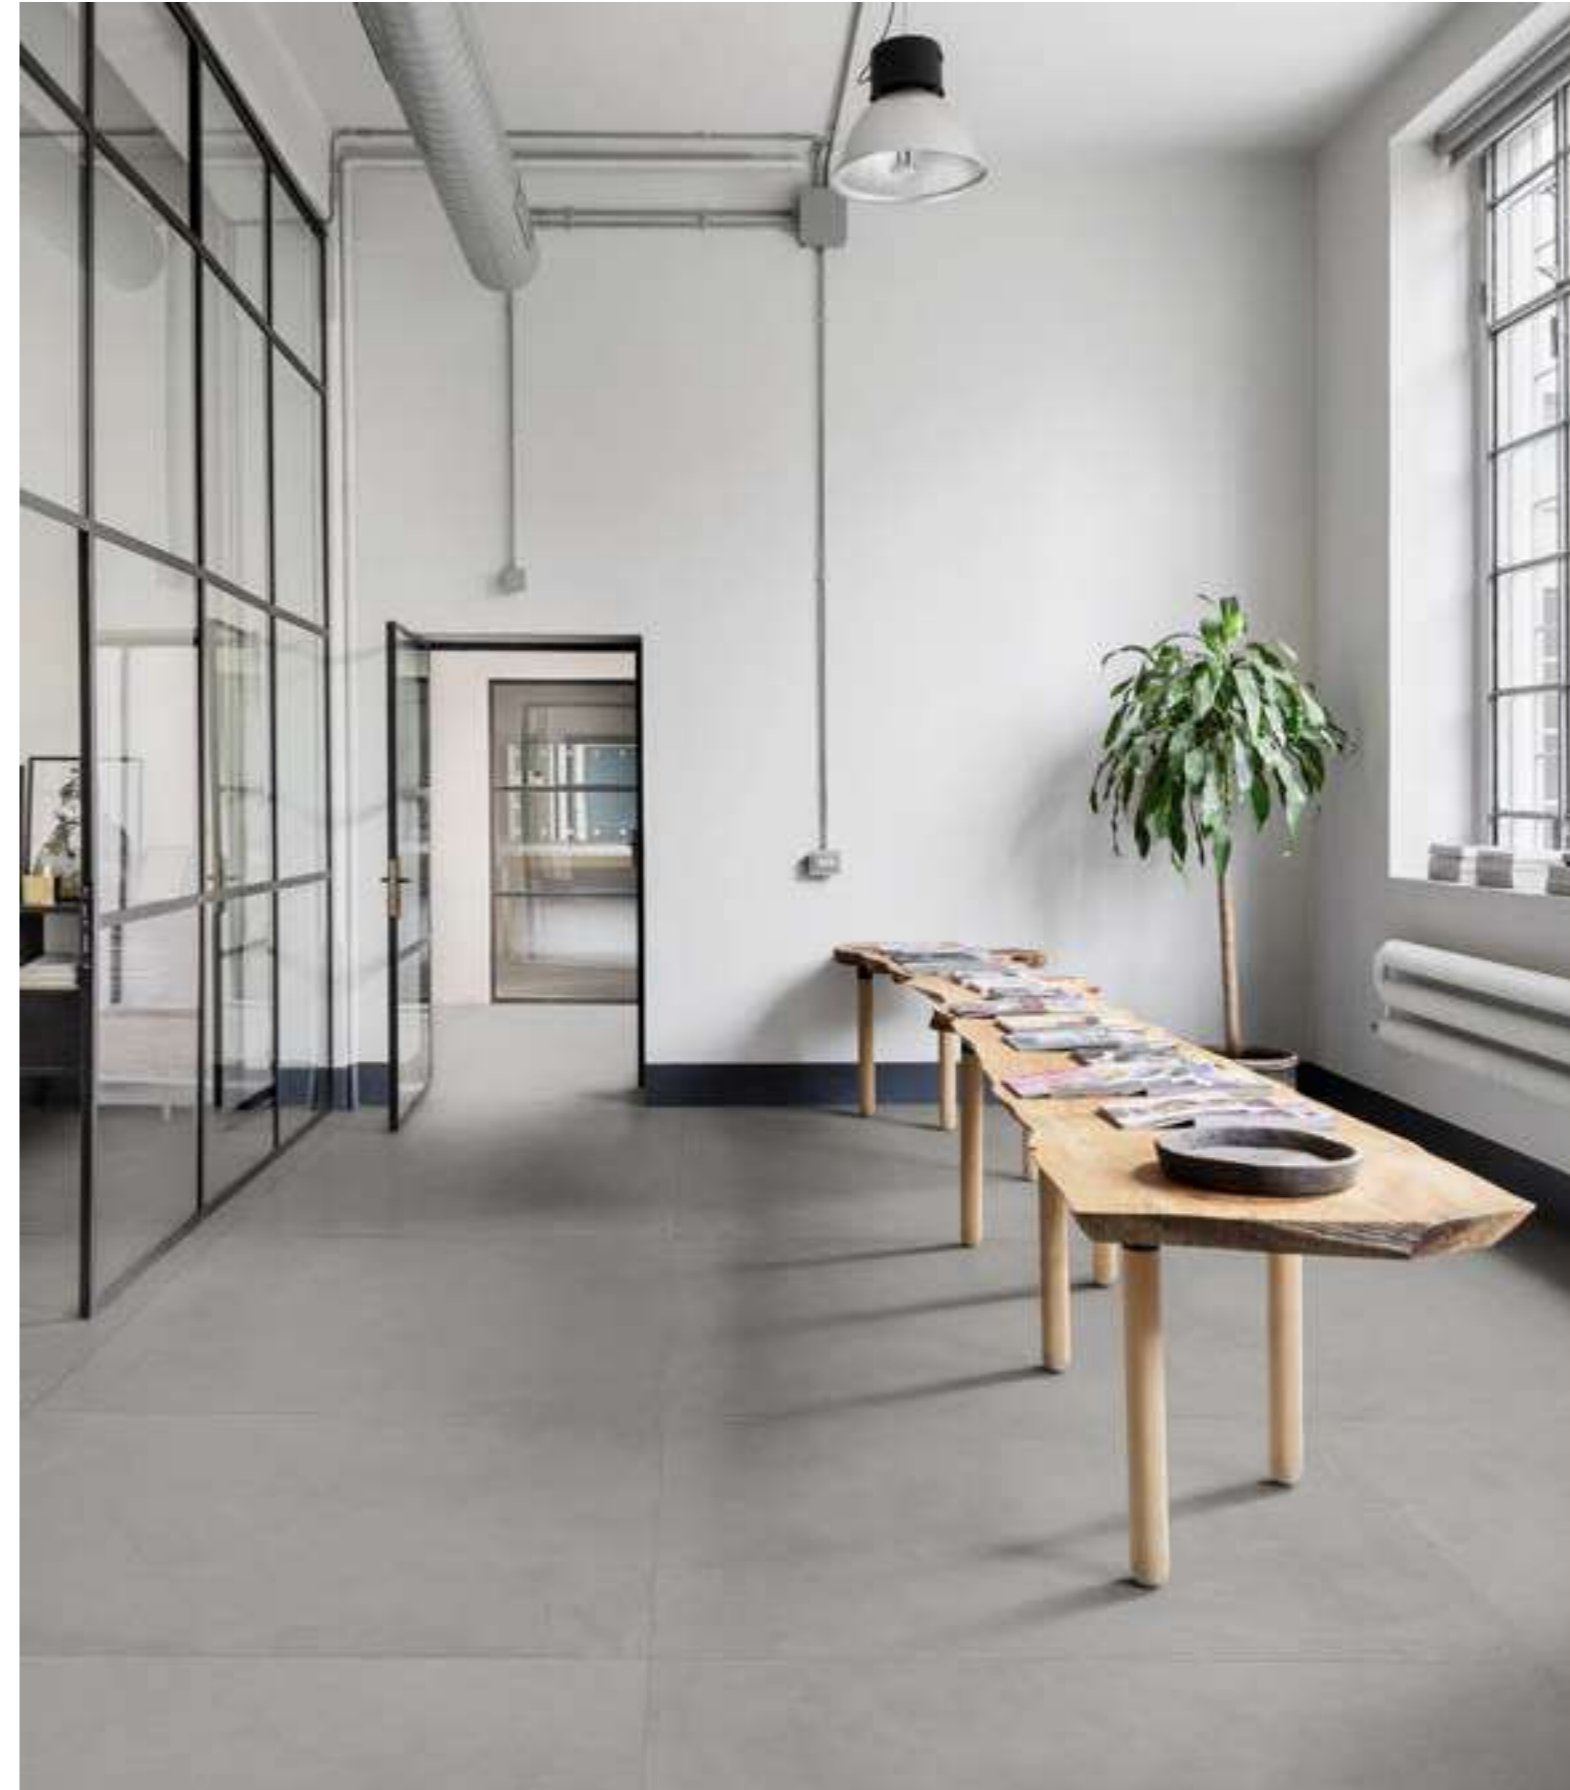

Model	Format	€ m²
Cementum Ash	75x150 Rett.	50,76
Cementum Lead		50,76
Cementum Nickel		50,76
Cementum Sand		50,76
Cementum Ash	75x75 Rett.	39,06
Cementum Lead		39,06
Cementum Nickel		39,06
Cementum Sand		39,06
Cementum Ash	60x60 Rett.	33,75
Cementum Carbon		33,75
Cementum Cotto		33,75
Cementum Indigo		33,75
Cementum Lead		33,75
Cementum Nickel		33,75
Cementum Olive		33,75
Cementum Sand		33,75
Cementum Ash Strutturato		33,75
Cementum Lead Strutturato		33,75
Cementum Nickel Strutturato	33,75	
Cementum Sand Strutturato	33,75	
Cementum Ash	30x60 Rett.	33,75
Cementum Carbon		33,75
Cementum Cotto		33,75
Cementum Indigo		33,75
Cementum Lead		33,75
Cementum Nickel		33,75
Cementum Olive	33,75	
Cementum Sand	33,75