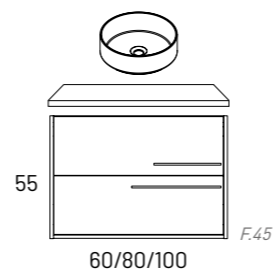

60cm	80cm	100cm
Moble Aqua	249	269	297
Tapa Compatech	93	118	144
Lavabo Colors	181		
Mirall Alexa LED 70	226		

*Tirador disponible en color grafit, quars i alumini.

Caixons soft close   Extracció parcial   Lacat Mat   Acabat laminat   Caixó Tèxtil