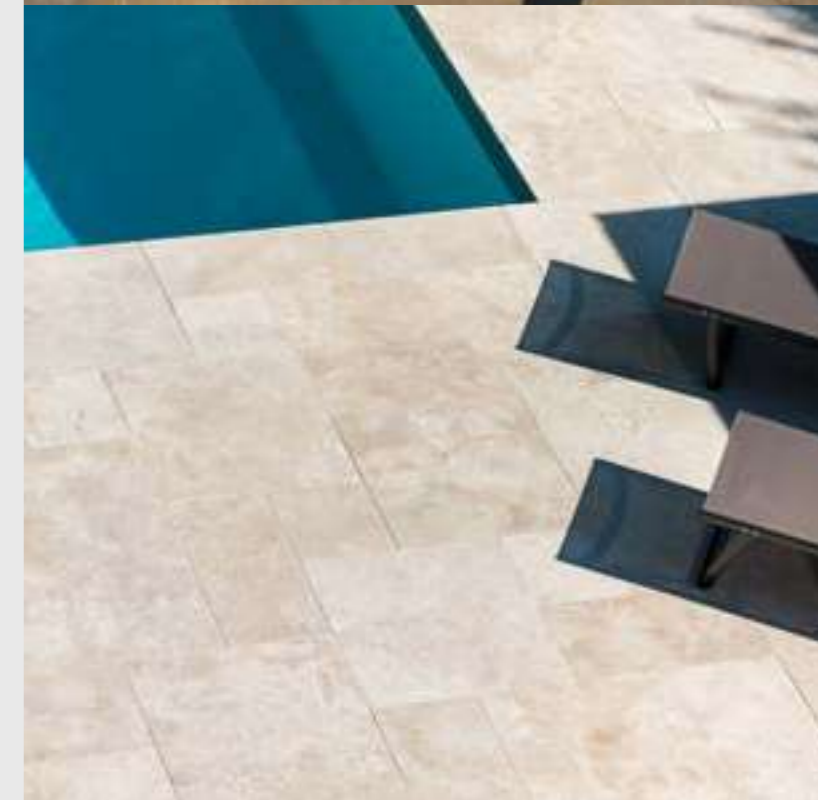

Format: 54 x 30 x 0,6 cm

TRAVERTÍ AVELLANA

Marbre de color crema lluminós caracteritzat per vetes clares i la textura compacta i cristal·lina.

Format: OPUS ROMANO - 1,2 cm

Produïm, comercialitzem i distribuïm més de 500 referències per a ús exterior i interior