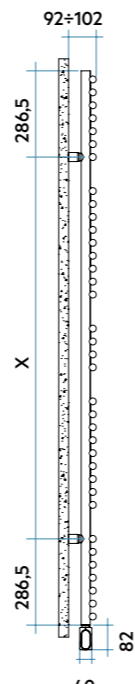

FUNKY_S ELÈCTRIC
Alçada 1455 mm, Amplada 600 mm.
Color Ivori (Cód. 02) Sèrie Classic
amb Resistència WiFi (Mod. E).