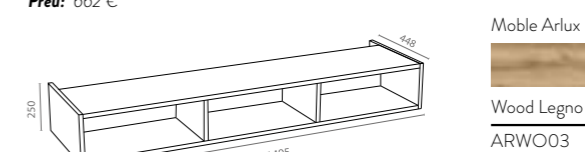

C05. Coqueta 1 calaix / Barres 2 modular
Preu: 441 €

Q21. Victoria Metallic
Preu: 127 €

F22. Taulell sense lavabo
Preu: 345 €

C46. Decoratiu obert 3 forats + il·luminació
Preu: 662 €

Q20. Làmpada Ceiling
Preu: 163 €