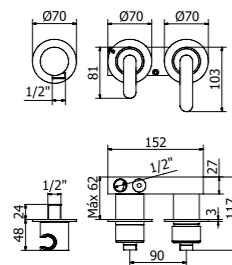

MONOMANDO ENCASTAR 2, 3 VIES
AMB PRESA D'AIGUA SEPARADA

	PVP €
2 Vies	
CR57503762	435,00
LP57503762	435,00
CB57503762	696,00
GM57503762	696,00
3 Vies	
CR57503763	435,00
LP57503763	435,00
CB57503763	696,00
GM57503763	696,00

Inclou:
Flexo 1,70 mts i mànec dutxa