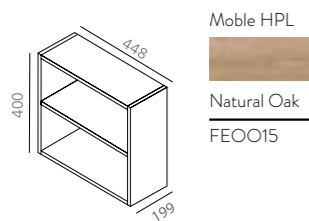

Codi **ESME**
 Preu 547 €

CONJUNT ARMARIS RANDA FLAT amb Laterals Vistos
 Fabricat en Tauler Mari.
 Acabat Roure Natural / Lluna Mirall

Codi **ARFIP-H180/ARFIP-H180/ARFIP-H180**
 Preu 2.822 €

C29. Decoratiu obert lateral
Preu: 427 €