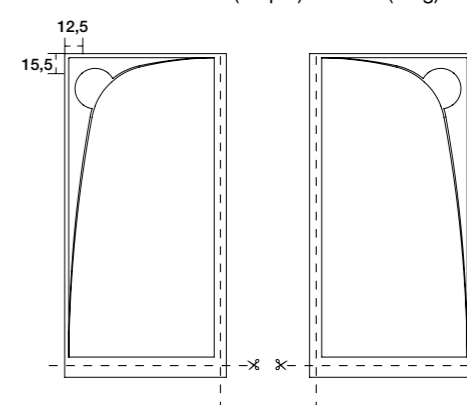

CARACTERÍSTIQUES

Extraplà amb desguàs ocult

PVP

Mesures (cm)	120	140	160	180
80	600€	685€	770€	840€
90	665€	765€	830€	900€

Preus sense IVA.

ADAPTABILITAT

Alteració de mida o forma: 35€/plat
Tall màxim: 6 cm (ample) / 10 cm (llarg)