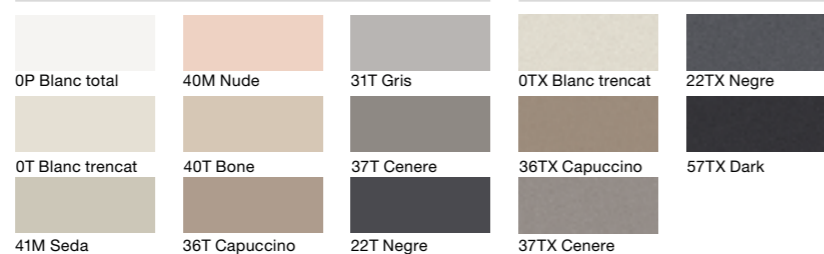

COLORS FIORA

MULTICOLOR TX: +10€

+20%