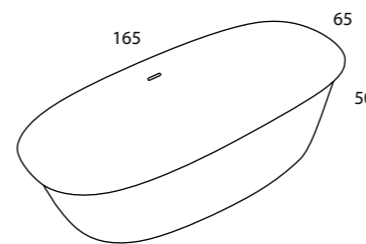

BANYERA MOD / DESAIGÛE
Fabricat en solid surface.
Acabat Blanc

Codi MOD
Preu 3.744 €
Preu Desaigüe 180 €