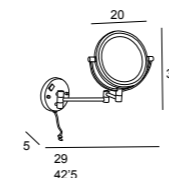

Guix màx:19 mm

Mirall augment 5x, LED 4W amb sensor

- Cromat
- Negre mate
- Llautó envellit

6348

163€

185€

Plegat 29 cm
Desplegat 42,5 cm

Mirall augment 5x