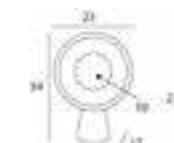

Mirall de sobretaula amb bluetooth

Lluna de Ø23 cm
Inclou mirall de x7 augments magnètic extraïble
Material ABS color plata
Altaveu Bluetooth
3 tipus de llum (càlida, natural, freda)
Intensitat regulable de llum
Inclinació regulable 90°
Posició horitzontal llum de nit
Bateria Li-Poly recarregable de 3000 mAh
Inclou cable de càrrega per USB + Drap de neteja