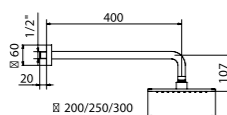

ARTIK

L'exquisidesa més elevada