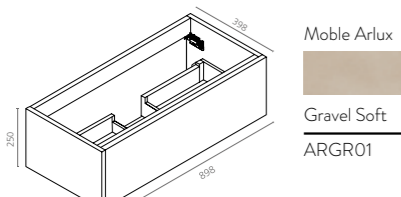

E560. Mirall Uma Led
Preu: 985 €

Lavabo semi encastrat NEW POMPEI
Preu: 625 €

L26. Sota lavabo 1 calaix
Preu: 435 €

C23. Coqueta 1 calaix
Preu: 437 €

E590. Moon sense bisell + Ilum
Preu: 471 €

L26. Sota lavabo 1 calaix / Barres 2 modular
Preu: 436 €