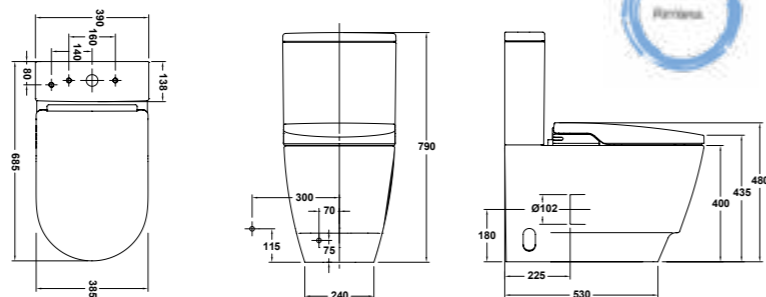

DESCRIPCIÓ	REFERÈNCIA	PREU

Inodor BTW rimless de 68,5 x 38,5 cm Amb sortida dual, colze d'evacuació i joc d'ancoratge Accessoris d'instal·lació inclosos.	72000	2.150,00€

Tanc baix amb tapa i mecanisme de doble polsador 4,5/3 litres
Alimentació inferior esquerra
oculta.