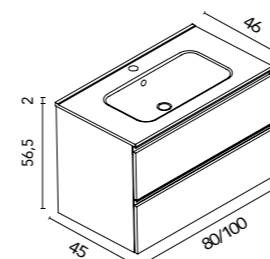

VIDA 100 2C
Verd Pure · Moble + lavabo

C0077852 · **503 €**