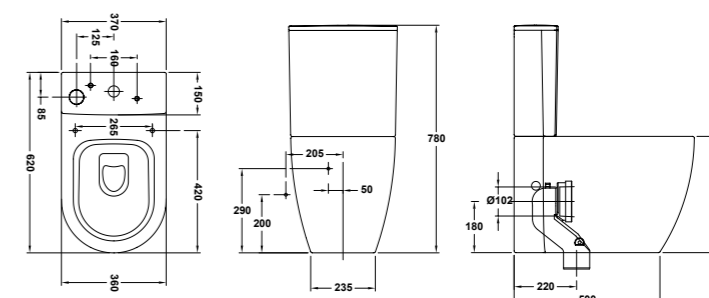

DESCRIPCIÓ	REFERÈNCIA	PREU

Inodor BTW Compact de 62 x 36 cm Amb sortida dual i joc d'ancoratge Per a instal·lació amb sortida vertical és necessari colze Per a instal·lació amb sortida horitzontal no cal colze	09160	683,00€

Tanc baix amb tapa i mecanisme de doble polsador 4,5/3 litres
Alimentació inferior esquerra