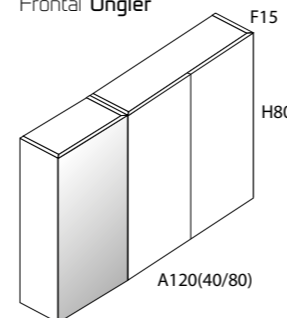

Codi ENMITERCR-180
Preu 1.806 €

CONJUNT ARMARIS RANDA FLAT
Laterals Vistos
Fabrica en MDF Hidròfug.
Acabat Laca Pedra Matè / Luna Mirall
Frontal Ungler

Codi ARFIP-H80/ARFP2P-H80
Preu 1.141 €

TOVALLOLA PRESTATGE PETIT
Fabricat en MDF Hidròfug i Acer Inoxidable.
Acabat Laca Pedra Mate
Prestatge Dret