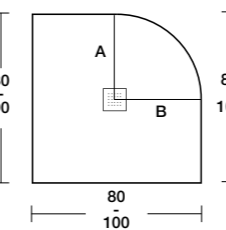

LASTRA

CARACTERÍSTIQUES

Extraplà Rectangular

Quadrat

Angular

Ràdio: 55 cm (corba italiana)

Pentagonal

ADAPTABILITAT