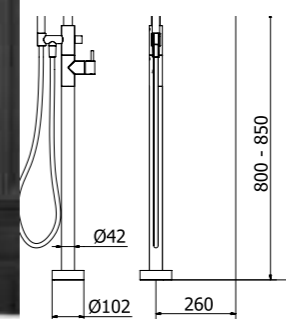

MONOCOMANDAMENT COLUMNA PER A BANYERA EXEMPTA

	PVP €
CR08508901	1.044,00
LP08508901	1.406,00
NE08508901	1.406,00
OB08508901	1.547,00
CB08508901	1.547,00
GM08508901	1.547,00

Inclou:
Flexo 1,70 mts i mànec dutxa

LP Llautó polit NE Negre mate OB Or brushed PVD CB Coure brushed PVD GM Gun metall PVD