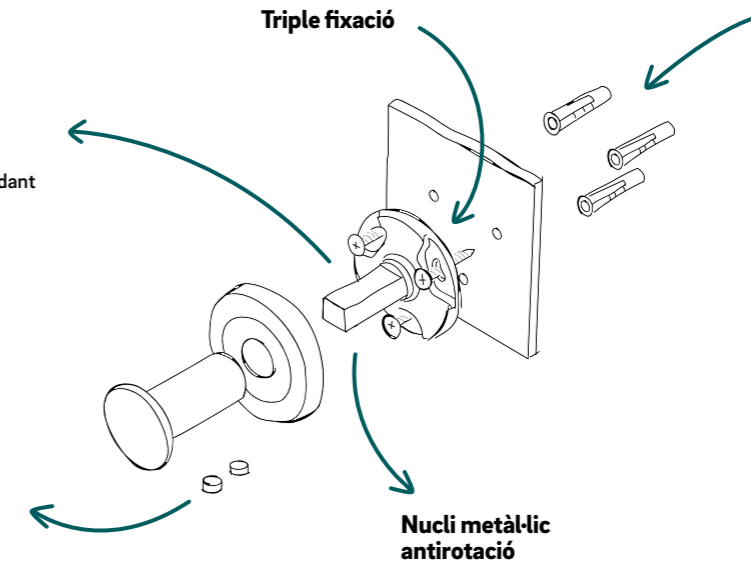

Nous acabats

 001 CROM	 003 INOX RASPALLAT	 065 BLANC MAT	 040 OR RASPALLAT PVD	 054 COURE RASPALLAT PVD	 055 NEGRE RASPALLAT PVD	 036 NEGRE MAT

Disc de fixació (wall plate)

La mescla amb fibra de vidre fa que el disc de fixació sigui molt resistent. S'adapta a la forma del caragol, quedant completament fixat.

Triple fixació

Dos caragols cecs allen

que queden ocults i priven l'extracció de l'accessori.

Nucli metàl·lic antirotació

Tacs Fischer DuoPower:

Fort i Universal: l'ancoratge amb un rendiment superior. És el primer ancoratge intel·ligent que decideix si s'expandeix, es plega o es nua segons el material de la paret.

Fischer DuoPower

Video de instal·lació