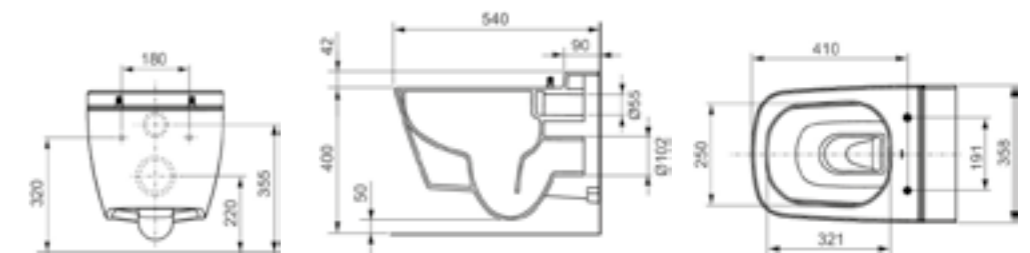

TECEone Inodor amb funció de rentat aigua freda

Inodor rimless (sense vores interior) amb funció de dutxa integrada per garantir un còmode rentat de la zona íntima. La funció de dutxa actua sense electricitat, utilitzant les connexions d'aigua freda disponibles.

TECEOne	REF. 9.700.201	774,09