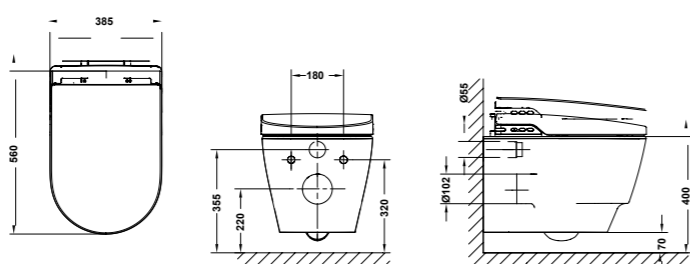

Seient e-bidet.