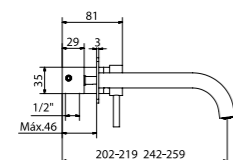

LP Llautó polit NE Negre mate OB Or brushed PVD CB Coure brushed PVD GM Gun metall PVD