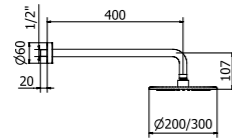

RUIXADOR PARET RODÓ BRAÇ DE 400 MM.

	PVP €
Ruixador 200 mm.	
CR00040400	183,00
LP00040400	206,00
CB00040400	328,00
GM00040400	328,00

Ruixador 300 mm.	
CR00040330	376,00
CB00040330	495,00
GM00040330	495,00