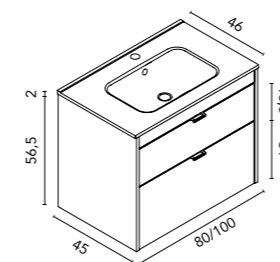

Tiradors inclosos. Lavabo no inclòs als conjunts.

LOGIKA 80 2C
Noguera Àrtic · Moble + lavabo integrat
C0077495 · **530 €**

Nou calaix metàl·lic amb una estètica premium i dues opcions de regulació, de dalt a baix i d'esquerra a dreta. En acabat antracita.