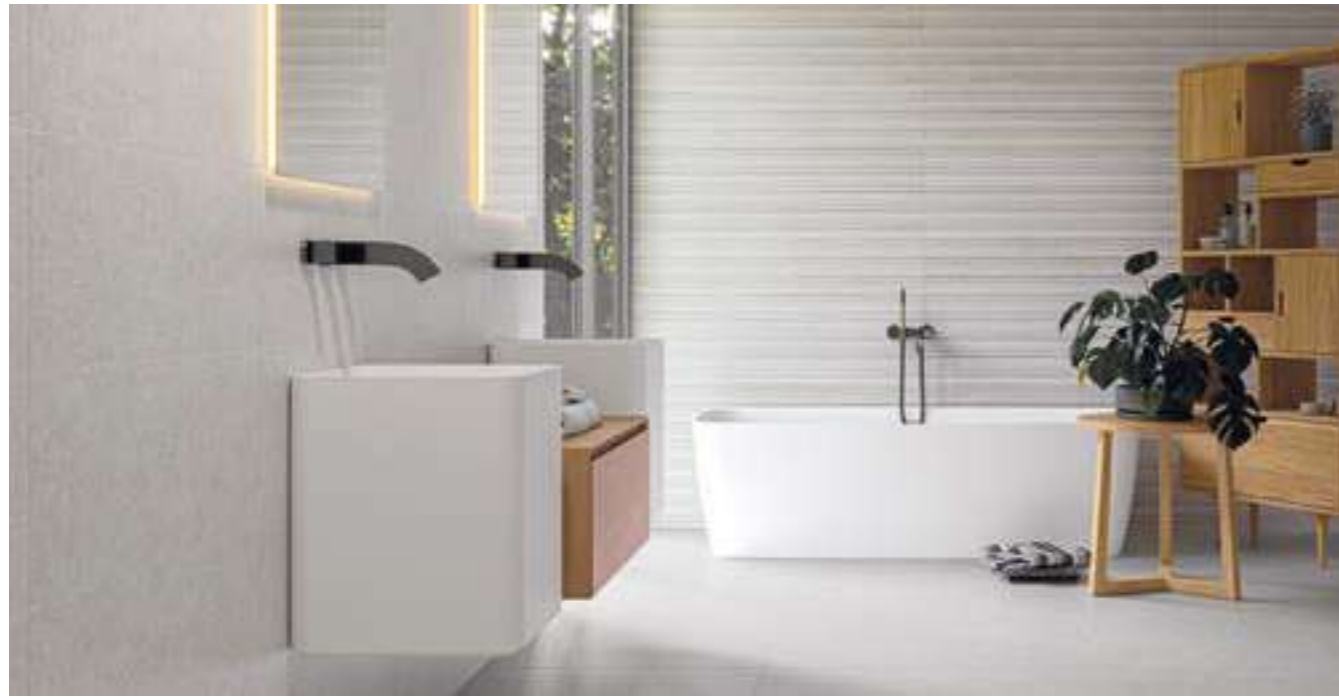

Porcel·lànic

Format	Preu
120x280.....	59€ m²
120x120.....	43€ m²
75x75.....	26€ m²

60x120.....	27€ m²
60x60.....	21€ m²

Revestiments

Format	Preu
30x75 Base.....	21€ m²
30x75 Relleu.....	24€ m²
30x75 Malone.....	24€ m²