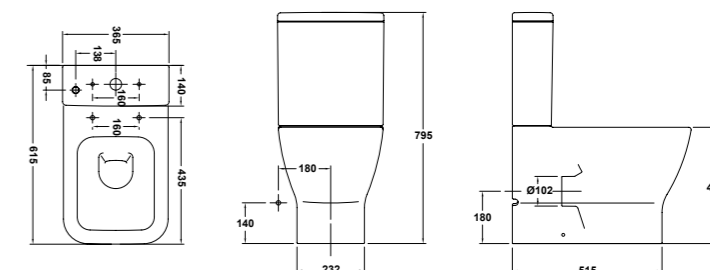

DESCRIPCIÓ	REFERÈNCIA	PREU
Inodor per a tanc sota BTW Compact 61,5 x 36 cm Amb sortida dual i joc d'ancoratge Per a instal·lació amb sortida vertical és necessari colze Per a instal·lació amb sortida horitzontal no cal colze	27160	500,00€
Tanc baix amb tapa i mecanisme de doble polsador 4,5/3 litres Alimentació inferior esquerra	27558	
Seient fix	51640