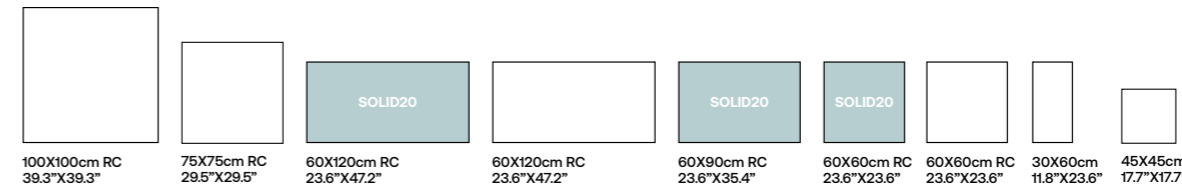

FORMATS

PECES ESPECIALS

* DISPONIBLE SOTA COMANDA