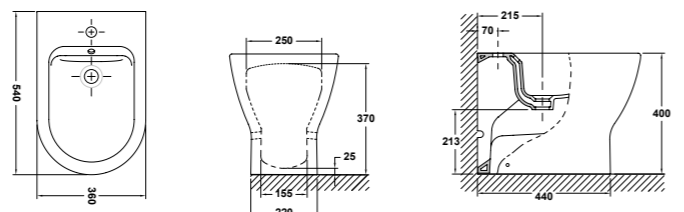

Bidet BTW de 54 x 36 cm Amb joc d'ancoratge	30360	217,50€
Tapa per a bidet	51670