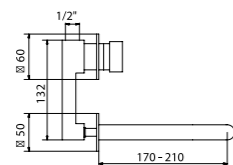

LP Llautó polit NE Negre mate OB Or brushed PVD CB Coure brushed PVD GM Gun metall PVD