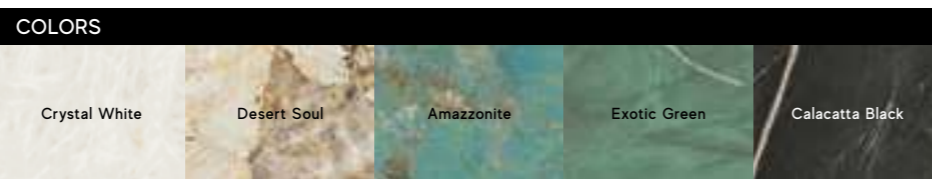

MARVEL GALA

WEBSITE >
DESCOBREIX MÉS