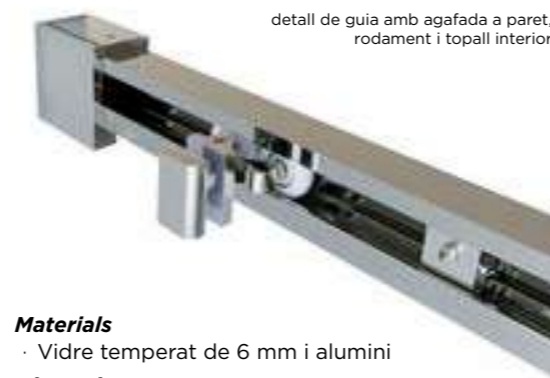

detall de guia amb agafada a paret, rodament i topall interior

Materials

- Vidre temperat de 6 mm i alumini

Dimensions

- Alçada estàndard de dutxa 198,5 cm
- Alçada màxima 220 cm
- Amplada màxima de porta 90 cm

Mesures fins (cm)	100	110	120	130	140	150	160	170	180
Transparent	461 €	480 €	498 €	516 €	535 €	553 €	520 €	536 €	553 €
Decorats glassinox	529 €	546 €	562 €	579 €	595 €	612 €	629 €	646 €	662 €