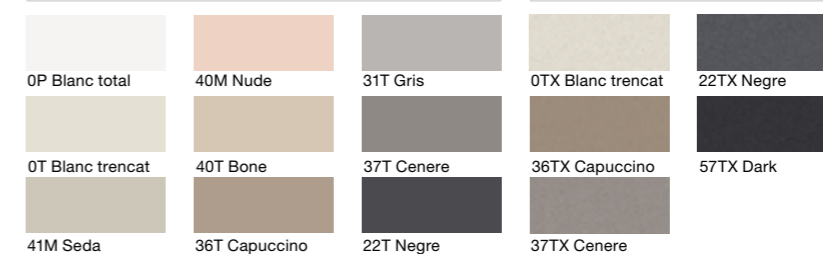

REIXETA

Textura llís. Mateix color que plat.

Reixeta esquerra Reixeta dreta

COLORS FIORA

MULTICOLOR TX: +10€

+20%

COLORS FIORA

MULTICOLOR TX: +10€