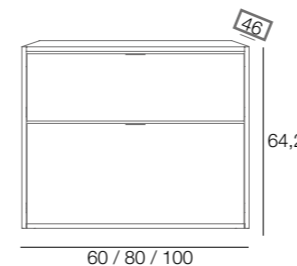

COMPLEMENTS

Mecanitzat top +30€
Mirall Lluna oval (45x90cm) +110€
Lavabo oval 45,5x32,5x13,5 +99€

INCLOU

Calaix tèxtil guia oculta
Tirador negre mat

Sèrie Vancouver

ACABATS DISPONIBLES

MIDES I PREUS

Conjunt amb	60	80	100
Lavabo ceràmic centrat F46	365€	400€	469€
Mirall llis H80	36€	46€	59€