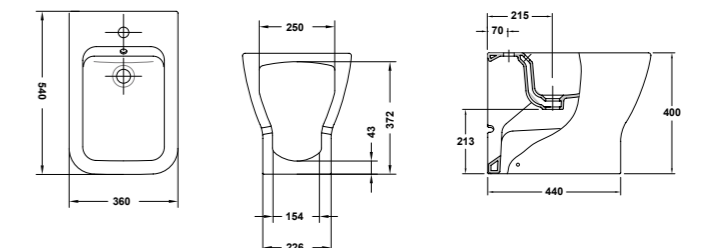

Bidet BTW de 54 x 36 cm Amb joc d'ancoratge	27360	258,00€
Tapa per a bidet	51650