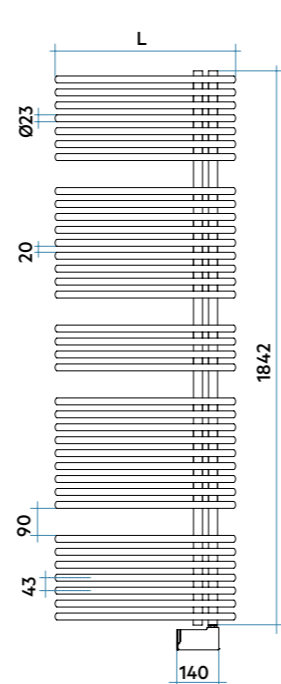

Model	Codi	Alçada	Amplada	Pes	Resistència elèc.	Preu €* (rad.r+resist.) Blanc Electrònica
		H mm	L mm	Kg	Watt	
928 18 Tubs - 2 Espais	YRS050H 01 ● ▲	928	500	12,3	400	577,00
1170 22 Tubs - 3 Espais	YRM050H 01 ● ▲	1170	500	15,4	500	634,00
1455 27 Tubs - 4 Espais	YRLO60H 01 ● ▲	1455	600	21,3	750	745,00
1842 36 Tubs - 4 Espais	YRG060H 01 ●	1842	600	27,4	1000	1.005,00

01 = Código color Blanco Estándar

TERMOSTAT ELECTRÒNIC WIFI MOD. E

Model	Codi	Alçada	Amplada	Pes	Resistència elèc.	Preu €* (rad.r+resist.) Blanc Electrònica
		H mm	L mm	Kg	Watt	
928 18 Tubs - 2 Espais	YRS050E 01 ● ▲	928	500	12,3	400	617,00
1170 22 Tubs - 3 Espais	YRM050E 01 ● ▲	1170	500	15,4	500	674,00
1455 27 Tubs - 4 Espais	YRLO60E 01 ●	1455	600	21,3	750	785,00
1842 36 Tubs - 4 Espais	YRG060E 01	1842	600	27,4	1000	1.045,00

01 = Codi color Blanc Estándar

- Lliurament immediat color Blanc Estándar (Cod. 01).
- ▲ Lliurament immediat color Negre Satinat (Cod. 30) amb increment +25% sobre preu color Blanc Estándar.

Característiques

- Radiador tovallol·ler en acer.
- Col·lectors verticals Ø30 mm.
- Tubs horitzontals Ø23 mm.
- Farciment de líquid termoconvector.

El preu inclou

- Resistència instal·lada.
- Inclou cable de 1200 mm i endoll schuko termosegellat.
- Suports a paret al mateix color del radiador.

El radiador se subministra sempre amb la resistència instal·lada al costat DRET.
FUNKY_S ELÈCTRIC NO ÉS REVERSIBLE.

Accessoris recomanats

Hang Up

Disponible únicament amb col·lectors a la dreta

FUNKY_S ELÈCTRIC
Alçada 1455 mm, Amplada 600 mm.
Color Ivori (Cód. 02) Sèrie Classic
amb Resistència WiFi (Mod. E).