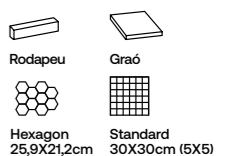

PECES ESPECIALS

* DISPONIBLE SOTA COMANDA