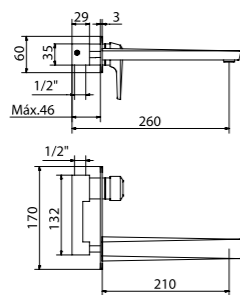

MONOCOMANDAMENT LAVABO ENCASTAR

	PVP €
CR11507611	274,00
NE11507611	420,00
OB11507611	461,00
CB11507611	461,00
Amb vàlvula clic clack universal	
CR11507619	292,00
NE11507619	457,00
OB11507619	529,00
CB11507619	529,00

Broc 210 mm. Cartutx llautó