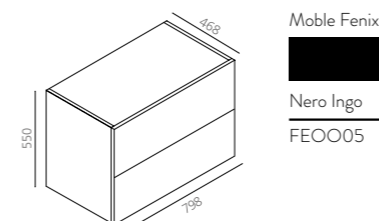

Tauell con lavabo OLIMPO
Preu: 1.393 €