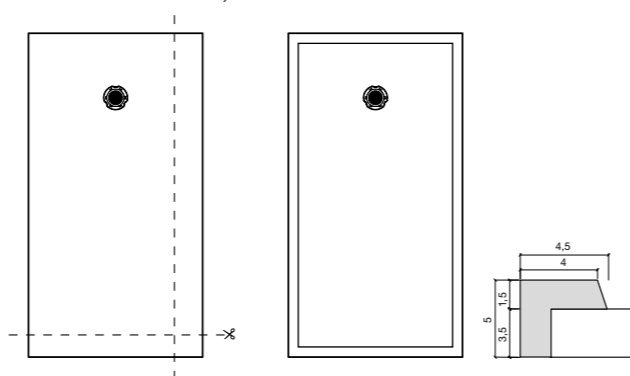

ADAPTABILITAT

Alteració de mida o forma: 35€/plat
Emmarcat a mida: 0,88€/cm

PVP

Mesures (cm)	100	120	140	160	180	200
70	345€	385€	435€	500€	550€	650€
80	380€	420€	485€	555€	630€	730€
90	405€	475€	570€	670€	780€	885€
100	455€	530€	635€	770€	845€	960€

Preus sense IVA.

REIXETA

Mateixa textura i mateix color que plat.