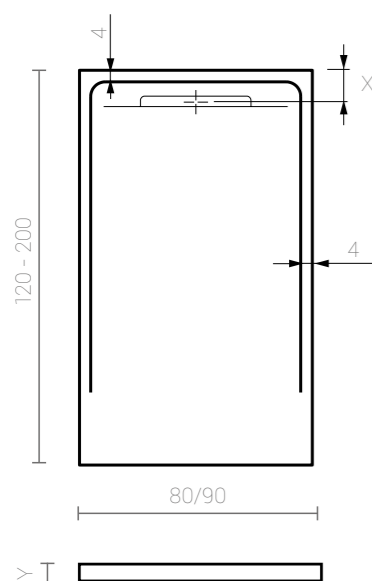

ELAN EPOQUE

CLASE C / PN24
class 3

2,8 - 3,6 cm.

4 cm.

Les mesures especials es mostren entre parèntesis i suposen un increment al P.V.P de +35€

80	L (cm)	P.V.P
	120 (100-119)	588 €
	140 (121-139)	703 €
	160 (141-159)	823 €
	180 (161-179)	948 €
	200 (181-199)	1078 €

90	L (cm)	P.V.P
	120 (100-119)	668 €
	140 (121-139)	799 €
	160 (141-159)	935 €
	180 (161-179)	1077 €
	200 (181-199)	1224 €

COLOR:

BLANC MARFIL BEIX CAPUCCÍ FANG

PERLA CIMENT BASSALT ANTRACITA GRAFIT

*Disponible en 10 colors estàndard o RAL (+20%).

NOTA:

Cants texturitzats només disponible en mides estàndard.

Alçada variable depenent del llarg del plat.

TEXTURA:

EPOQUE

INCORPORA:

REIXETA A
ACER, OR, COURE I GRAFIT

VÀLVULA
LINEAL

DADES TÈCNIQUES

Alçada (Y) i desguàs (X) variable depenent del llarg del plat.

LLARG 120 cm = Y 2,8 cm = X 9,5 cm

LLARG 140 cm = Y 3 cm = X 10 cm

LLARG 160 cm = Y 3,2 cm = X 10 cm

LLARG 180 cm = Y 3,5 cm = X 10,5 cm

LLARG 200 cm = Y 3,6 cm = X 10,5 cm