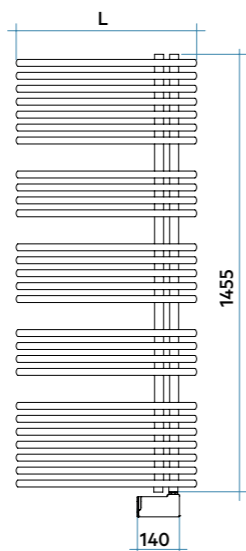

Model	Codi	Alçada	Amplada	Pes	Resistència elèc.	Preu €* (rad.r+resist.) Blanc Electrònica
		H mm	L mm	Kg	Watt	
928 18 Tubs - 2 Espais	YRS050H 01 ● ▲	928	500	12,3	400	577,00
1170 22 Tubs - 3 Espais	YRM050H 01 ● ▲	1170	500	15,4	500	634,00
1455 27 Tubs - 4 Espais	YRLO60H 01 ● ▲	1455	600	21,3	750	745,00
1842 36 Tubs - 4 Espais	YRG060H 01 ●	1842	600	27,4	1000	1.005,00

01 = Código color Blanco Estándar

TERMOSTAT ELECTRÒNIC WIFI MOD. E

Model	Codi	Alçada	Amplada	Pes	Resistència elèc.	Preu €* (rad.r+resist.) Blanc Electrònica
		H mm	L mm	Kg	Watt	
928 18 Tubs - 2 Espais	YRS050E 01 ● ▲	928	500	12,3	400	617,00
1170 22 Tubs - 3 Espais	YRM050E 01 ● ▲	1170	500	15,4	500	674,00
1455 27 Tubs - 4 Espais	YRLO60E 01 ●	1455	600	21,3	750	785,00
1842 36 Tubs - 4 Espais	YRG060E 01	1842	600	27,4	1000	1.045,00

01 = Codi color Blanc Estándar

- Lliurament immediat color Blanc Estándar (Cod. 01).
- ▲ Lliurament immediat color Negre Satinat (Cod. 30) amb increment +25% sobre preu color Blanc Estándar.

Característiques

- Radiador tovallol·ler en acer.
- Col·lectors verticals Ø30 mm.
- Tubs horitzontals Ø23 mm.
- Farciment de líquid termoconvector.

El preu inclou

- Resistència instal·lada.
- Inclou cable de 1200 mm i endoll schuko termosegellat.
- Suports a paret al mateix color del radiador.

El radiador se subministra sempre amb la resistència instal·lada al costat DRET.
FUNKY_S ELÈCTRIC NO ÉS REVERSIBLE.

Accessoris recomanats

Hang Up

Disponible únicament amb col·lectors a la dreta

FUNKY_S ELÈCTRIC
Alçada 1455 mm, Amplada 600 mm.
Color Ivori (Cód. 02) Sèrie Classic
amb Resistència WiFi (Mod. E).