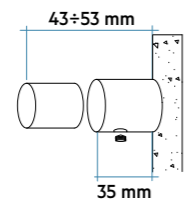

El radiador se subministra sempre amb la resistència instal·lada al costat DRET.
FUNKY_S ELÈCTRIC NO ÉS REVERSIBLE.

Accessoris recomanats

Hang Up

Disponible únicament amb col·lectors a la dreta

FUNKY_S ELÈCTRIC
Alçada 1455 mm, Amplada 600 mm.
Color Ivori (Cód. 02) Sèrie Classic
amb Resistència WiFi (Mod. E).