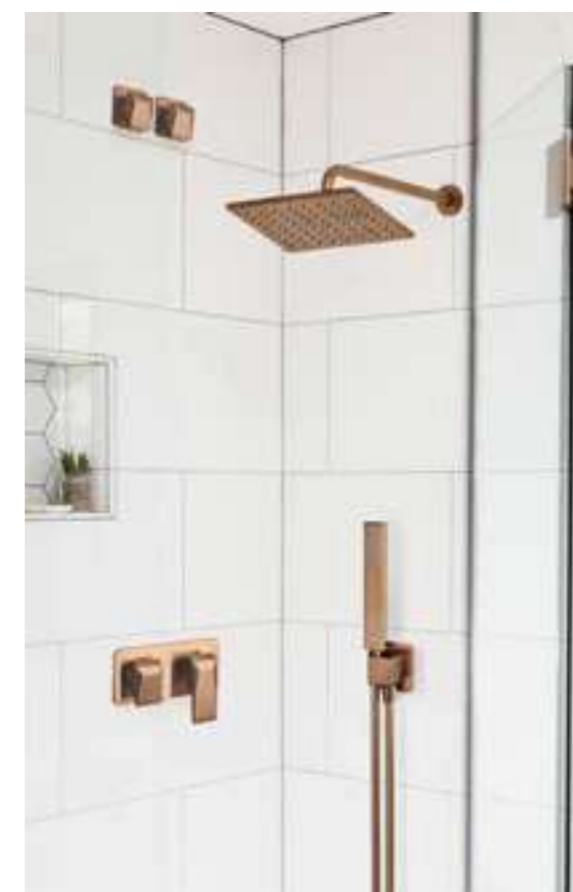

ARTIK

L'exquisidesa més elevada