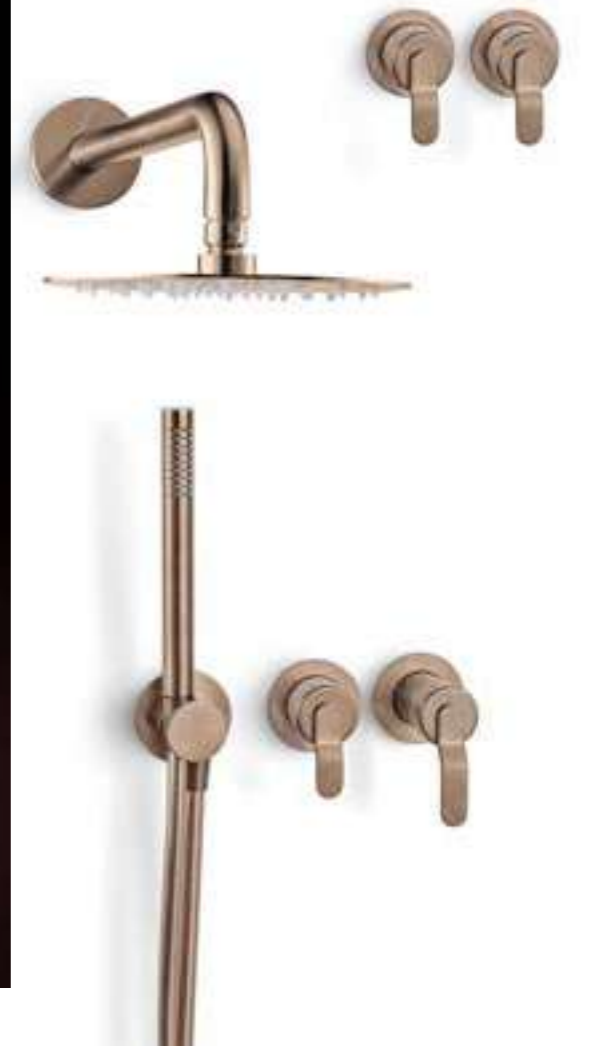

CENTURY

Un disseny amb estil industrial
per a la vida quotidiana

MONOCOMANDAMENT LAVABO
FRONTAL

	PVP €
CR57507080	333,00
LP57507080	333,00
CB57507080	533,00
GM57507080	533,00
Amb vàlvula clic clack universal	
CR57507081	354,00
LP57507081	354,00
CB57507081	600,00
GM57507081	600,00

Cartutx llautó