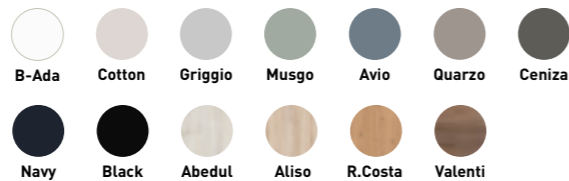

60cm	80cm	100cm
Moble Aqua	249	269	297
Tapa Compatech	93	118	144
Lavabo Colors	181		
Mirall Alexa LED 70	226		

*Tirador disponible en color grafit, quars i alumini.

Caixons soft close   Extracció parcial   Lacat Mat   Acabat laminat   Caixó Tèxtil