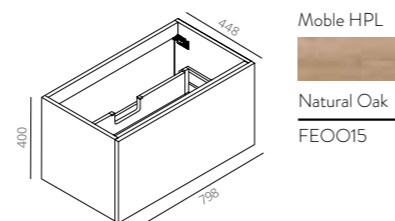

E590. Moon sense bisell + llum
Preu: 471 €