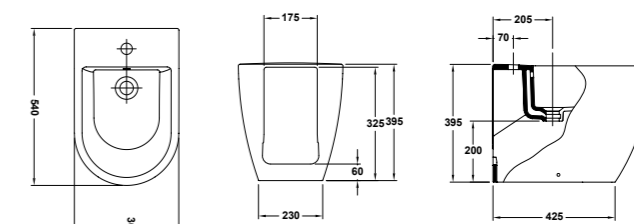

Tanc baix amb tapa i mecanisme de doble polsador 4,5/3 litres Alimentació inferior esquerra	09540	

Seient esmorteït Slim envoltant	51696	

Bidet BTW de 54 x 36 cm Amb joc d'ancoratge	09360	222,50€