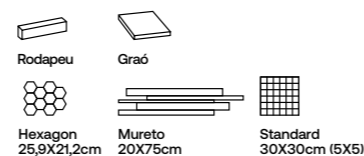

PECES ESPECIALS

* DISPONIBLE SOTA COMANDA