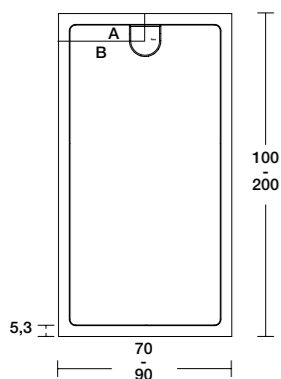

REIXETES

Mateix color i textura que plat.

PVP

Mesures (cm)	100	120	140	150	160	170	180	200
70	415€	470€	515€	555€	585€	625€	650€	775€
80	460€	505€	590€	620€	655€	700€	745€	860€
90	490€	570€	685€	745€	800€	855€	915€	1.055€

Preus sense IVA.

COLORS FIORA

0P Blanc total	40M Nude	31T Gris	0TX Blanc trencat	22TX Negre
0T Blanc trencat	40T Bone	37T Cenere	36TX Capuccino	57TX Dark
41M Seda	36T Capuccino	22T Negre	37TX Cenere