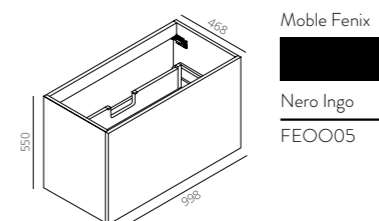

E590. Moon sense bisell
Preu: 271 €